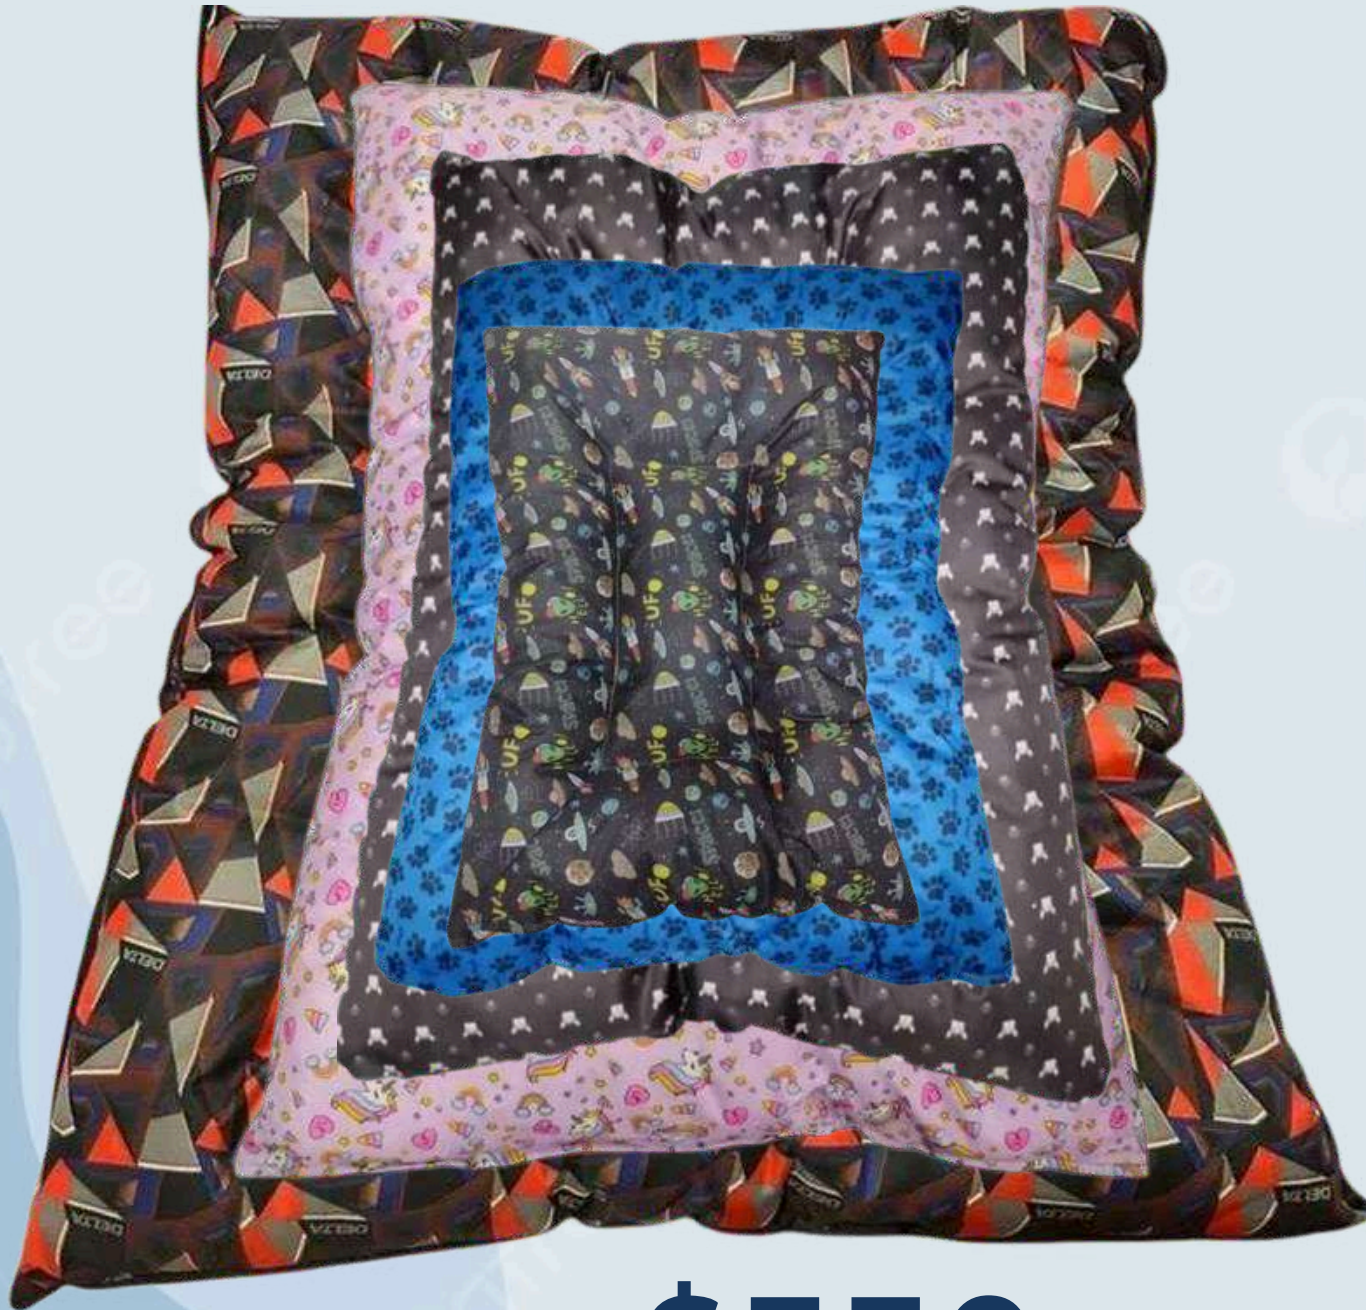

TAPETE LONA 5 PZAS

Varios modelos

$550

WÖNDER PETS