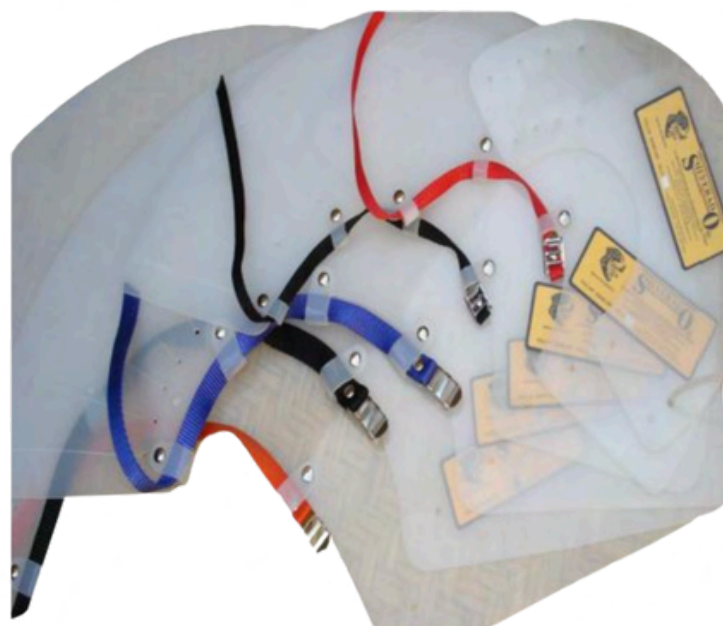

COLLAR ISABELINO

Talla	Medida
000	Min 13cm - max 16cm
00	Min 16cm - max 20cm
0	Min 20cm - max 25cm
1	Min 25cm - max 33cm
2	Min 32cm - max 40cm
3	Min 44cm - max 56cm
4	Min 50cm - max 60cm
Juego completo (7pzas)