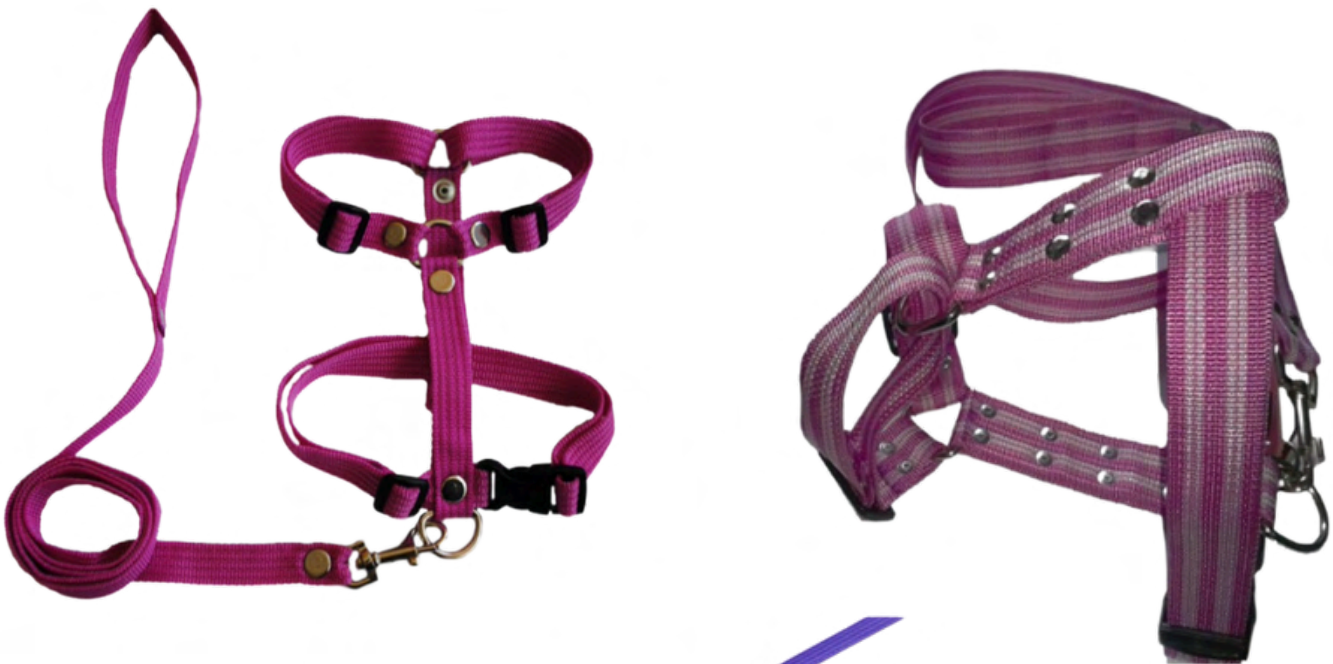

JUEGO DE PECHERA Y CORREA DE NYLON LISO

Talla
10mm
12mm
20mm
JUMBO

Varios colores